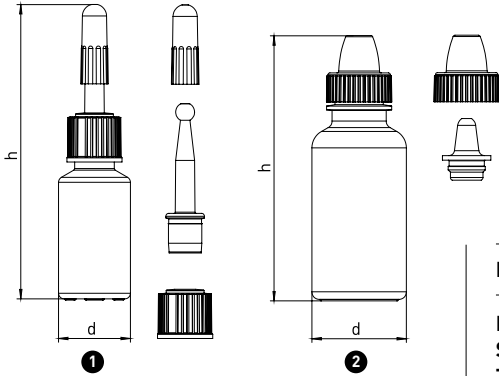

DIMENSIONEN | Dimensions | Dimensions

d = MAX. DURCHMESSER | Max. diameter | Diamètre max.
h = GESAMTHÖHE | Overall height | Hauteur totale

MATERIAL | Material | Matière

- FLASCHE |** Bottle | Flacon: **PE**
- SCHRAUBKAPPE |** Screw cap | capot à vis: **PP**
- TROPFER |** Dropper | Goutte à goutte: **PE-LD**
- KANÜLE |** Canula | Canule: **PE-LD**
- SCHUTZKAPPE |** Protection cap | Opercule: **PE-LD**

1 AMPULLENFLASCHEN | Ampoules | Flacons-ampoules

TECHNISCHE DATEN | Technical details | Spécifications techniques

NENNOLUMEN Volume Volume ml	FLASCHE Bottle Flacon		VERSCHLUSS Cap Couvercle				DIMENSIONEN Dimensions Dimensions (mm)	
	NR. No. N°	MATERIAL Material Matière	SCHRAUBKAPPE Screw cap Capot à vis	KANÜLE Canula Canule	SCHUTZKAPPE Protection cap Opercule	TROPFER Dropper Goutte à goutte	d	h
7	0236	PE	PP/3280	PE-LD/2874	PE-LD/2874	---	19	78
7,5	0215	PE	PP/3280	PE-LD/2874	PE-LD/2874	---	□ 17x17	82
9	0237	PE	PP/3280	PE-LD/2874	PE-LD/2874	---	19	83