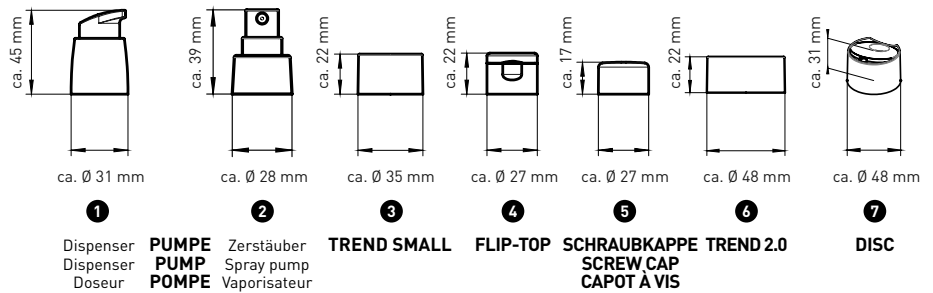

Trend-Line 2.0

Rundflaschen | Round bottles | Flacons ronds

*Think Smart.
Buy Trend.*

RUNDFLASCHEN | Round bottles | Flacons ronds

DIMENSIONEN | Dimensions | Dimensions

d = MAX. DURCHMESSER | Max. diameter | Diamètre max.
h* = HÖHE OHNE VERSCHLUSS-SYSTEM |
 Height without cap | Hauteur sans capot

VERSCHLUSSVARIANTEN | Optional caps | Variantes de capots

MATERIAL | Material | Matière

FLASCHE | Bottle | Flacon: **PE, PP**
PUMPE | Pump | Pompe: **Mehrere** | **Several** | **Plusieurs**
VERSCHLUSS | Cap | Capot: **PP** **SPRITZEINSATZ** | Plug | Reducteur: **PE**

TECHNISCHE DATEN | Technical details | Spécifications techniques

NENNOLUMEN Volume Volume	FLASCHE Bottle Flacon			VERSCHLUSS Cap Capot					DIMENSIONEN Dimensions Dimensions (mm)		
	NR. No. N°	MATERIAL Material Matière	NORMGEWINDE Standard thread Filetage standard	1 Dispenser Doseur	2 Zerstäuber Spray pump Vaporisateur	3 TREND SMALL	4 FLIP-TOP	5 SCHRAUBKAPPE Screw Cap Capot à vis	6 TREND 2.0	7 DISC	d
125	0475	PE	GCM I 24/410	•	•	•	•	•	•	50	80
	0476	PP	GCM I 24/410	•	•	•	•	•	•	50	80
150	0477	PE	GCM I 24/410	•	•	•	•	•	•	50	95
	0478	PP	GCM I 24/410	•	•	•	•	•	•	50	95
200	0479	PE	GCM I 24/410	•	•	•	•	•	•	50	126
	0480	PP	GCM I 24/410	•	•	•	•	•	•	50	126
250	0481	PE	GCM I 24/410	•	•	•	•	•	•	50	157
	0482	PP	GCM I 24/410	•	•	•	•	•	•	50	157