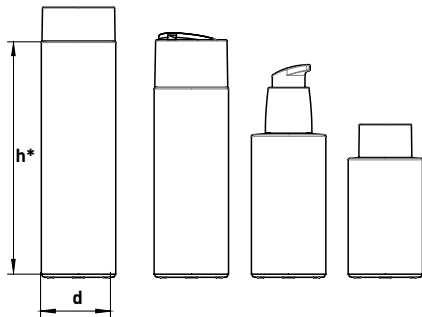

Trend-Line 2.0

Rundflaschen | Round bottles | Flacons ronds

*Think Smart.
Buy Trend.*

RUNDFLASCHEN | Round bottles | Flacons ronds

DIMENSIONEN | Dimensions | Dimensions

d = MAX. DURCHMESSER | Max. diameter | Diamètre max.
h* = HÖHE OHNE VERSCHLUSS-SYSTEM |
 Height without cap | Hauteur sans capot

TECHNISCHE DATEN | Technical details | Spécifications techniques

NENNOLUMEN Volume Volume	FLASCHE Bottle Flacon			VERSCHLUSS Cap Capot					DIMENSIONEN Dimensions Dimensions (mm)		
	NR. No. N°	MATERIAL Material Matière	NORMGEWINDE Standard thread Filetage standard	1 Dispenser Doseur	2 Zerstäuber Spray pump Vaporisateur	3 TREND SMALL	4 FLIP-TOP	5 SCHRAUBKAPPE Screw Cap Capot à vis	6 TREND 2.0	7 DISC	d
125	0475	PE	GCM I 24/410	•	•	•	•	•	•	50	80
	0476	PP	GCM I 24/410	•	•	•	•	•	•	50	80
150	0477	PE	GCM I 24/410	•	•	•	•	•	•	50	95
	0478	PP	GCM I 24/410	•	•	•	•	•	•	50	95
200	0479	PE	GCM I 24/410	•	•	•	•	•	•	50	126
	0480	PP	GCM I 24/410	•	•	•	•	•	•	50	126
250	0481	PE	GCM I 24/410	•	•	•	•	•	•	50	157
	0482	PP	GCM I 24/410	•	•	•	•	•	•	50	157