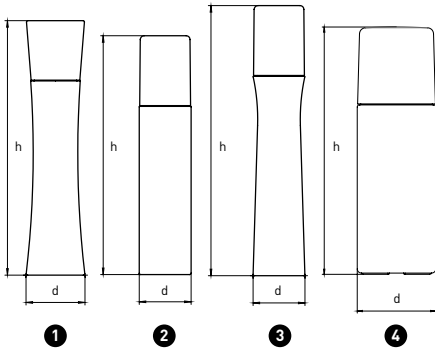

Roll-On

Roll-On Flaschen | Roll-On bottles | Flacons Roll-On

DEO

KLEOPATRA

TREND

SLIM

ROLL-ON FLASCHEN | Roll-On bottles | Flacons Roll-On

DIMENSIONEN | Dimensions | Dimensions

d = MAX. DURCHMESSER | Max. diameter | Diamètre max.
h = GESAMTHÖHE | Overall height | Hauteur totale

VERSCHLUSSVARIANTEN | Optional caps | Variantes de capots

MATERIAL | Material | Matière

FLASCHE | Bottle | Flacon: **PE**
SCHRAUBKAPPE | Screw cap | Capot à vis: **PP, Duroplast**
FITMENT | Fitment | Roll-On avec la bille: **LDPE + PP- oder/or/ou Metall-Kugel/metal-ball/bille acier**

TECHNISCHE DATEN | Technical details | Spécifications techniques

NENN-VOLUMEN Volume Volume ml	FLASCHE Bottle Flacon			VERSCHLUSS Cap Couvercle							DIMENSIONEN Dimensions Dimensions (mm)					
	NR. No. N°	MATERIAL Material Matière	SERIE Series Série	SERIE Series Série	MATERIAL Material Matière	OBERFLÄCHE Surface Aspect		SPRITZENSATZ Plug Reducteur	DICHT EINLAGE Liner Joint	DICHTLIPPE Sealing rim Lèvre d'étanchéité	FITMENT Fitment Roll-On avec la bille	AUF-/ZU-VERSCHLUSS open/close cap Capsule service	SCHRAUBKAPPE Screw cap Capot à vis	STECKKAPPE Protective cap Capot encliquetable	d	h
						GLATT smooth lisse	MATT matt mat									
15	1 0444	PE	KLEOPATRA	KLEOPATRA	Duroplast	•					•		•		24	99
15	2 0445	PE	TREND	TREND	PP	•					•		•		21	93
	3 0448	PE	SLIM	TREND	PP	•					•		•		21	104
50	4 0442	PE	DEO	DEO	PP	•	•				•		•		39	97
75	4 0340	PE	DEO	DEO	PP	•	•				•		•		39	121