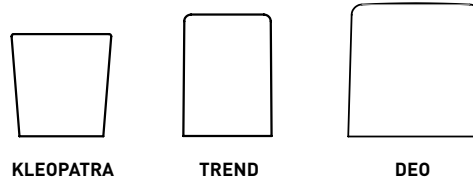

Roll-On

Roll-On Flaschen | Roll-On bottles | Flacons Roll-On

DEO

KLEOPATRA

TREND

SLIM

ROLL-ON FLASCHEN | Roll-On bottles | Flacons Roll-On

DIMENSIONEN | Dimensions | Dimensions

d = MAX. DURCHMESSER | Max. diameter | Diamètre max.
h = GESAMTHÖHE | Overall height | Hauteur totale

VERSCHLUSSVARIANTEN | Optional caps | Variantes de capots

MATERIAL | Material | Matière

FLASCHE | Bottle | Flacon: **PE**
SCHRAUBKAPPE | Screw cap | Capot à vis: **PP, Duroplast**
FITMENT | Fitment | Roll-On avec la bille: **LDPE + PP- oder/or/ou Metall-Kugel/metal-ball/bille acier**

TECHNISCHE DATEN | Technical details | Spécifications techniques

NENN-VOLUMEN Volume Volume ml	FLASCHE Bottle Flacon			VERSCHLUSS Cap Couvercle							DIMENSIONEN Dimensions Dimensions (mm)					
	NR. No. N°	MATERIAL Material Matière	SERIE Series Série	SERIE Series Série	MATERIAL Material Matière	OBERFLÄCHE Surface Aspect		SPRITZENSATZ Plug Reducteur	DICHT EINLAGE Liner Joint	DICHTLIPPE Sealing rim Lèvre d'étanchéité	FITMENT Fitment Roll-On avec la bille	AUF-/ZU-VERSCHLUSS open/close cap Capsule service	SCHRAUBKAPPE Screw cap Capot à vis	STECKKAPPE Protective cap Capot encliquetable	d	h
						GLATT smooth lisse	MATT matt mat									
15	1 0444	PE	KLEOPATRA	KLEOPATRA	Duroplast	•					•		•		24	99
15	2 0445	PE	TREND	TREND	PP	•					•		•		21	93
	3 0448	PE	SLIM	TREND	PP	•					•		•		21	104
50	4 0442	PE	DEO	DEO	PP	•	•				•		•		39	97
75	4 0340	PE	DEO	DEO	PP	•	•				•		•		39	121